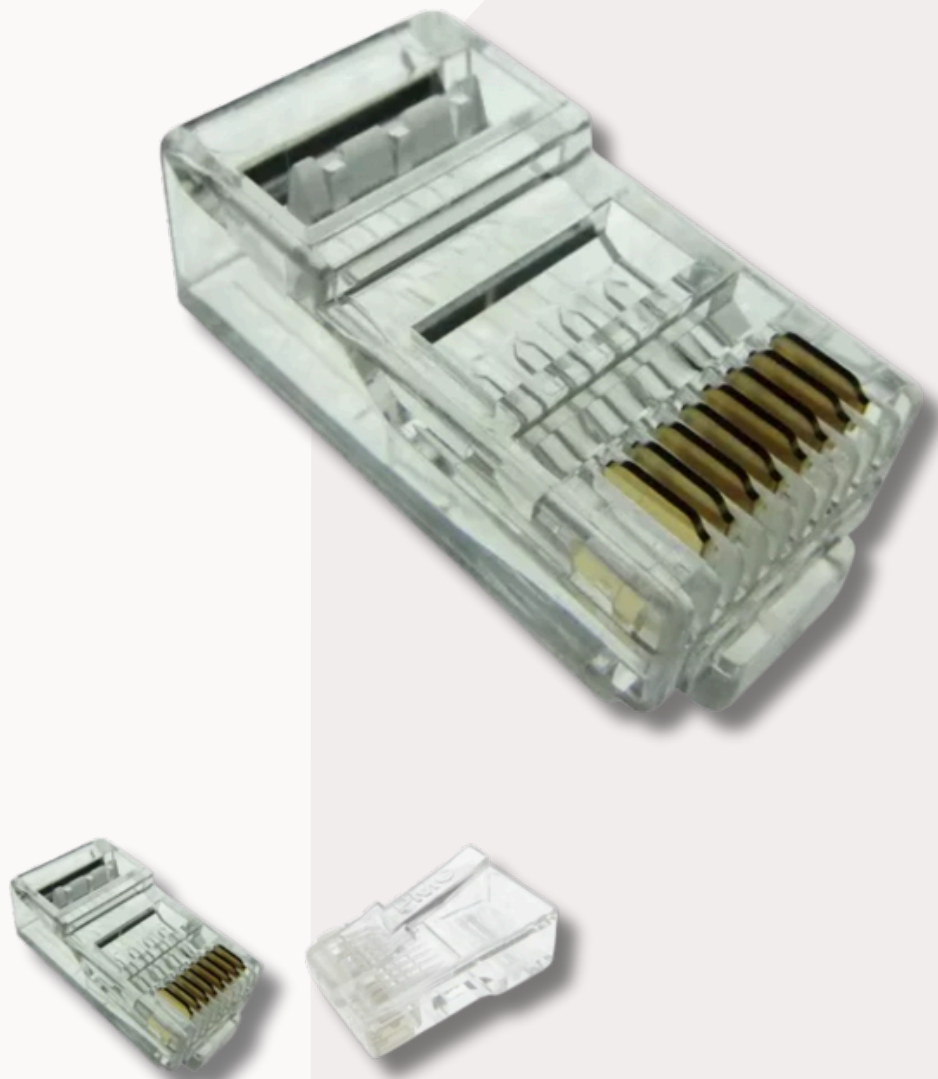

Plug Macho | Cat6

Plug Macho | Cat6

Conector Modular Plug Macho, com 08 vias e 08 contatos, RJ45, ****Cat.6****

Indicado para montagem de cabo de rede / patch cord metálico / cabo de manobra.

Plug possui guias internas fixas que direcionam os fios para a posição correta, dispensando o uso de guias externas.

Permite a montagem de cabos dentro do padrão 568A e 568B.

Bitola máxima do cabo UTP é de 23awg (0,573 mm).

Recomendado para uso interno em ambiente não agressivo.