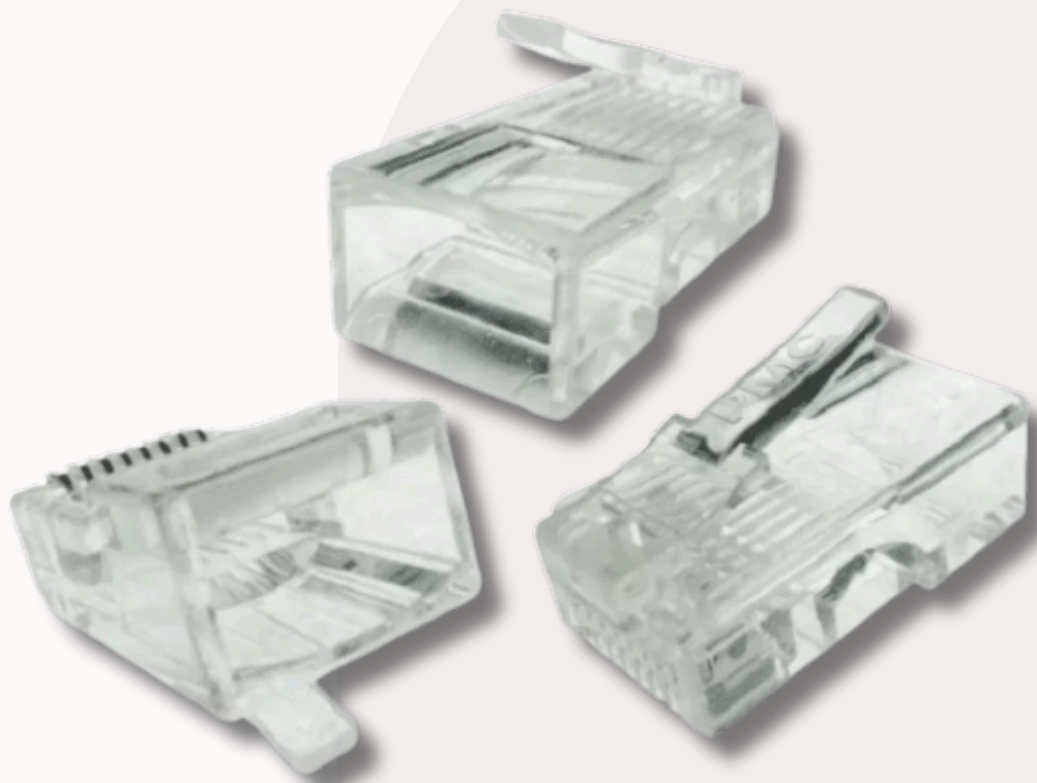

RJ 45 | Macho | Cat5e

RJ 45 | Macho | Cat5e

Conector Modular Plug Macho, com 08 vias e 08 contatos, RJ45, **Cat.5e**.

Indicado para montagem de cabo de rede / patch cord metálico / cabo de manobra.

Plug possui guias internas fixas que direcionam os fios para a posição correta, dispensando o uso de guias externas móveis. Traseira levemente arredondada para se ajustar melhor a cabos com bitolas mais largas.

Permite a montagem de cabos dentro do padrão 568A e 568B.

Bitola máxima do cabo UTP é 24awg (0,511 mm).

Recomendado para uso interno em ambiente não agressivo.