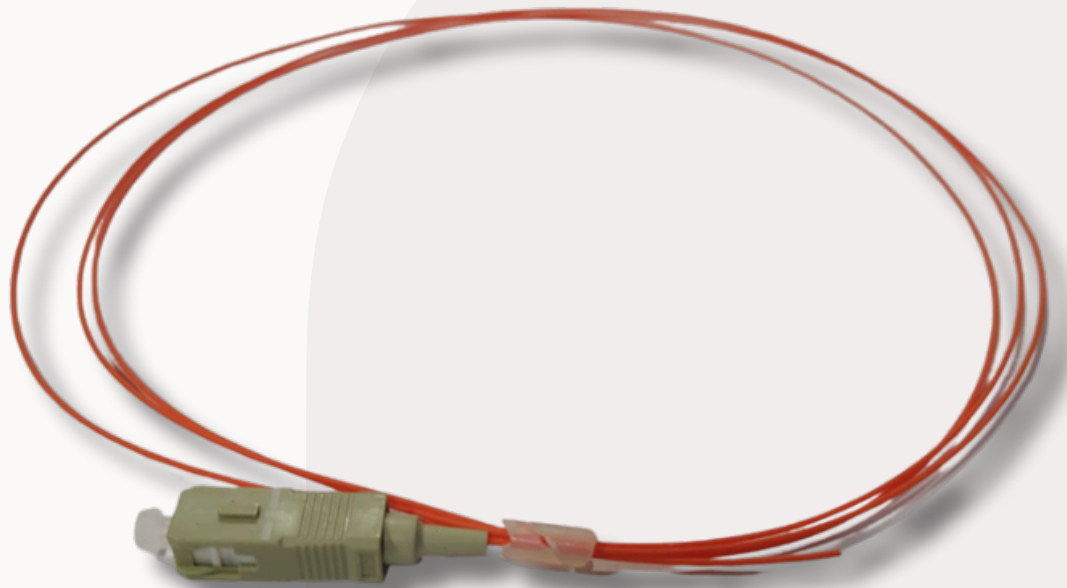

Pig tail SC 62.5/125

Pig tail SC 62.5/125

Pig Tail Óptico Simplex

Construído com uma fibra óptica do tipo Multimodo (mm) possui revestimento primário em Acrilato e secundário com material polimérico plástico (Tight Buffer)

Bitola externa de 0,9mm +/-0,15mm

Tamanho de 1,50 mts

Conectorização em apenas um dos lados do cabo

Todos os conectores vem com tampa para proteção do Ferrule

Embalado em sacola plástica

Recomendado para uso interno em ambiente não agressivo na montagem de D.I.O. (Distribuidor Interno Óptico) ou P.T.O. (Ponto de Terminação Óptica)

Pig tail SC 62.5/125