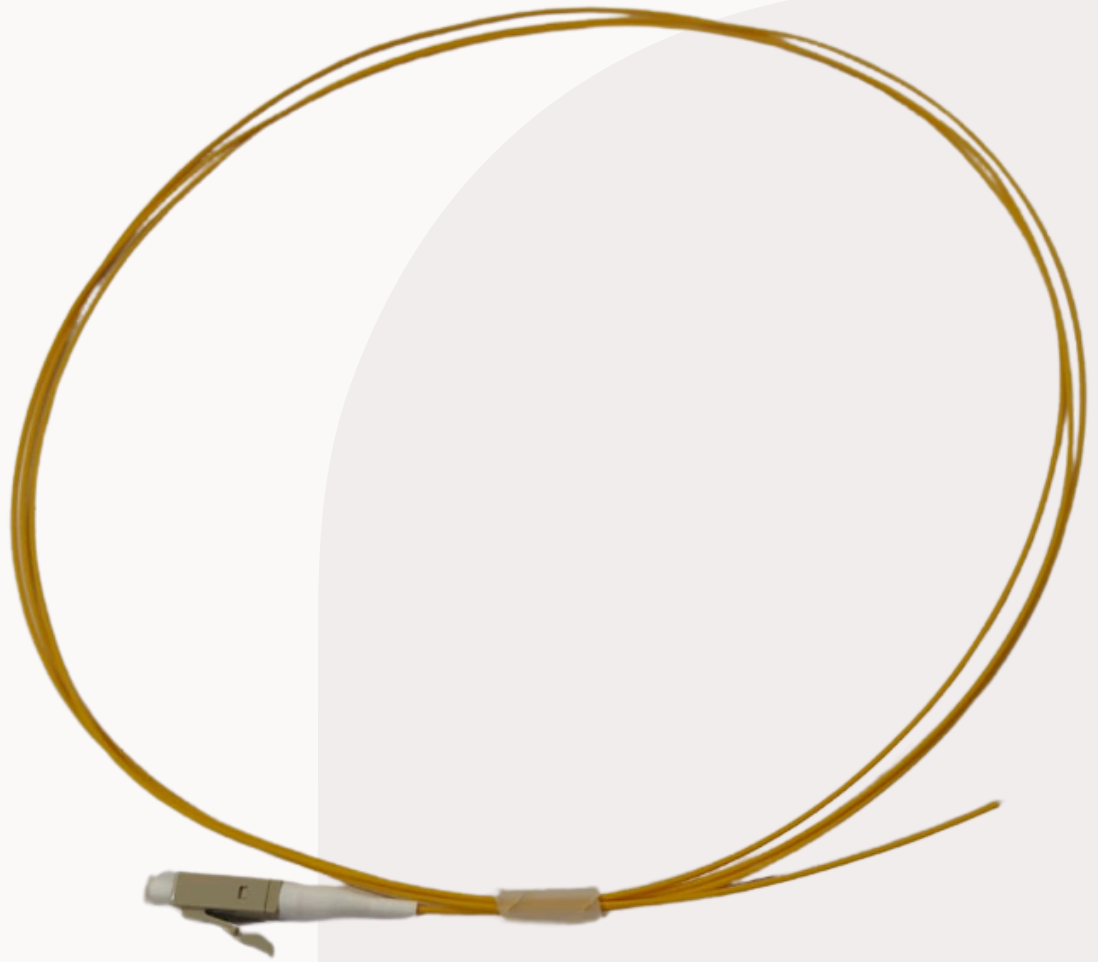

Pig Tail LC mm 50/125

Pig Tail LC mm 50/125

PPig Tail Óptico Simplex

Construído com uma fibra óptica do tipo Multimodo (MM) possui revestimento primário em Acrilato e secundário com material polimérico plástico (Tight Buffer)

Bitola externa de 0,9mm +/-0,15mm

Tamanho de 1,50 mts

Conectorização em apenas um dos lados do cabo

Todos os conectores vem com tampa para proteção do Ferrule

Embalado em sacola plástica

Recomendado para uso interno em ambiente não agressivo na montagem de D.I.O. (Distribuidor Interno Óptico) ou P.T.O. (Ponto de Terminação Óptica)