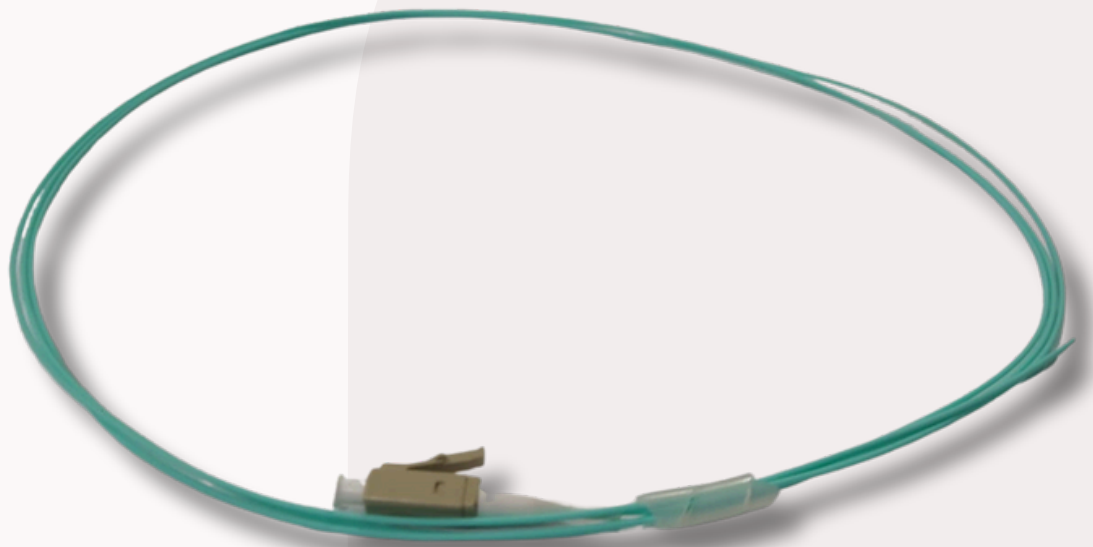

Pig Tail LC mm 50/125 - om4

Pig Tail LC mm 50/125 - om4

Pig Tail LC mm 50/125 - om4

Construído com uma fibra óptica do tipo Multimodo (MM) possui revestimento primário em Acrilato e secundário com material polimérico plástico (Tight Buffer)

Bitola externa de 0,9mm +/-0,15mm

Tamanho de 1,50 mts

Conectorização em apenas um dos lados do cabo

Todos os conectores vem com tampa para proteção do Ferrule

Embalado em sacola plástica

Recomendado para uso interno em ambiente não agressivo na montagem de D.I.O. (Distribuidor Interno Óptico) ou P.T.O. (Ponto de Terminação Óptica)