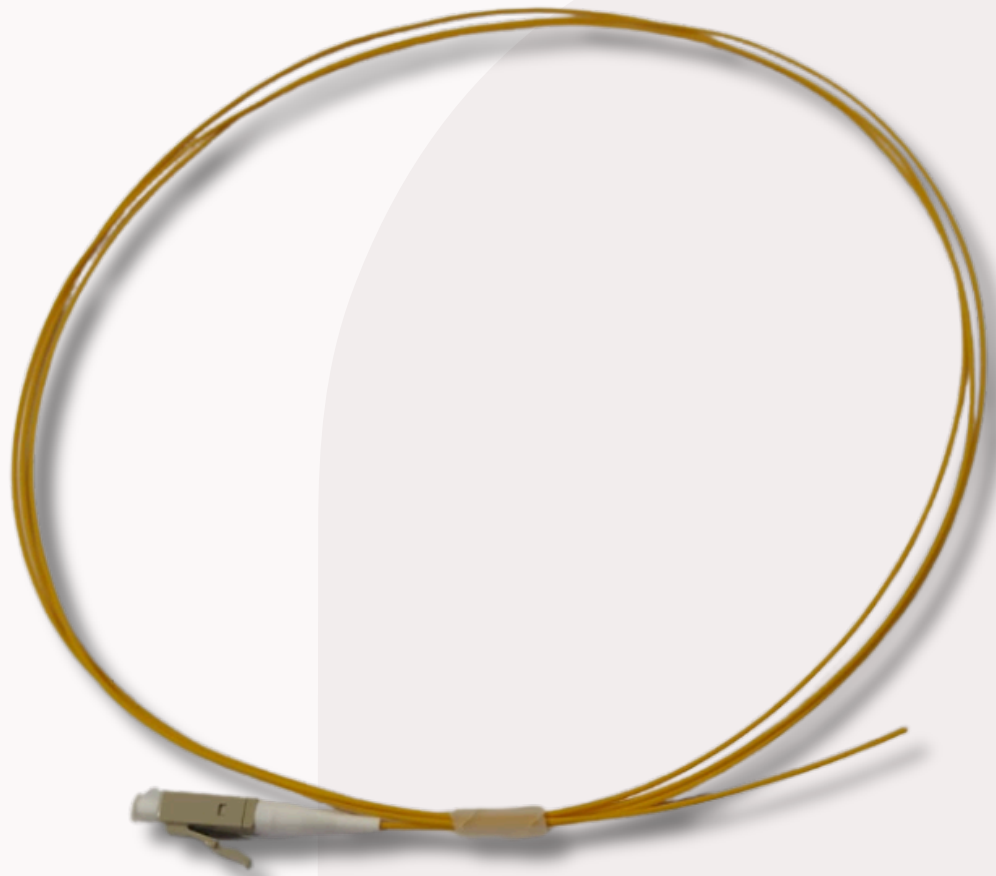

Pig Tail LC mm 62.5/125

Pig Tail LC mm 62.5/125

PPig Tail Óptico Simplex

Construído com uma fibra óptica do tipo Multimodo (MM) possui revestimento primário em Acrilato e secundário com material polimérico plástico (Tight Buffer)

Bitola externa de 0,9mm +/-0,15mm

Tamanho de 1,50 mts

Conectorização em apenas um dos lados do cabo

Todos os conectores vem com tampa para proteção do Ferrule

Embalado em sacola plástica

Recomendado para uso interno em ambiente não agressivo na montagem de D.I.O. (Distribuidor Interno Óptico) ou P.T.O. (Ponto de Terminação Óptica)

Pig Tail LC mm 62.5/125