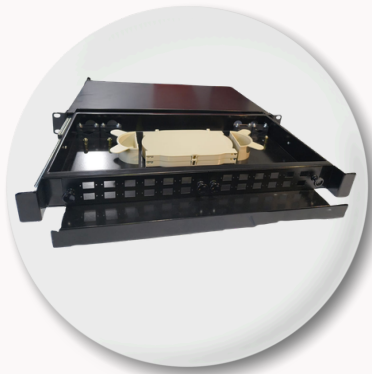

NETWORX

**NX-3243E DIO 24 FO SC
48 LC C/ 2 BANDEJA 24 FO**

**NX-3243E DIO 24 FO SC
48 LC C/ 2 BANDEJA 24 FO**

www.networx.ind.br

Desenvolvido para acomodação de emendas, sobras de fibras ópticas e distribuição de cordões em redes de cabeamento estruturado, pode ser instalado em racks de 19".

- Composto por caixa, gaveta, tampa, fixação lateral e régua.
- Estrutura em aço carbono 1020 com espessura de 0,75mm, régua com espessura de 1,06mm e suporte lateral em 1,20mm.
- Pintura em tinta eletrostática PÓ PRETO TEXT. SEMI BRILHO.
- Suporta até 48 conexões de adaptadores de acordo com a configuração escolhida pelo cliente.
- Régua fixada através de parafusos M3 (que acompanha o produto).
- Fechamento da tampa através de pino canoa, o que facilita a montagem.
- Fixação dos suportes laterais através de parafusos M4.
- Bandeja protetor de emendas para até 48FO.
- Opção de escolher modelo e quantidade de régua (SC/LC).

**NX-3243E DIO 24 FO SC
48 LC C/ 2 BANDEJA 24 FO**