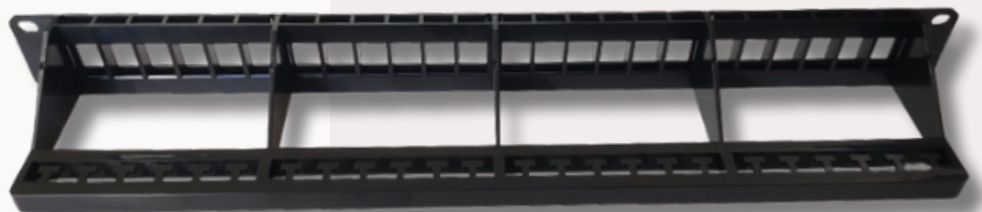

Patch Panel Descarregado 24 portas c/ guia

WT-2040A-P

Patch Panel Descarregado 24 portas c/ guia

Painel Reto Descarregado para instalação em Rack de 19" (1U), com 24 portas identificadas, Guia Traseira Organizadora fixa e kit Porca Gaiola para fixação
Fabricado 100% em material plástico (ABS) na cor Preta
Recomendado para uso interno em ambiente não agressivo
Embalado individualmente em caixa de papelão